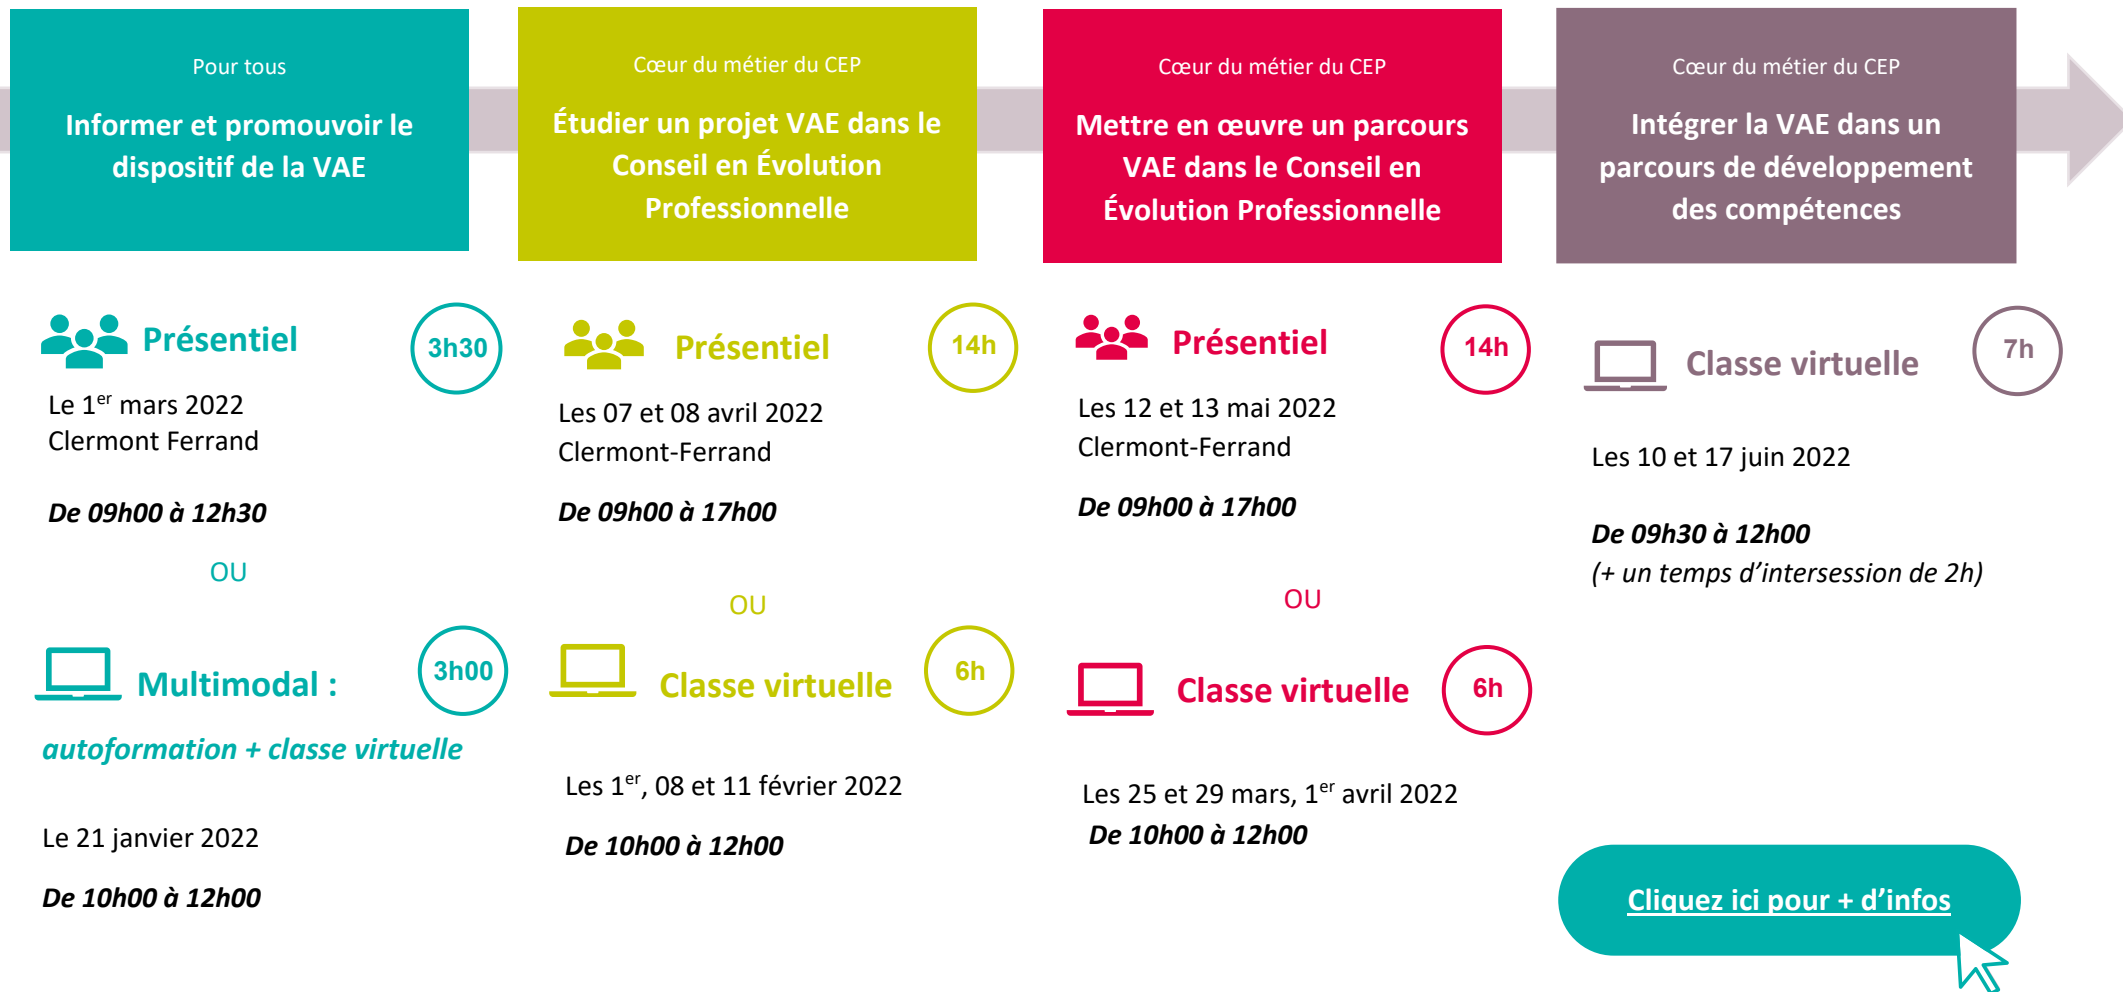

Le dispositif de professionnalisation VAE CEP s'adapte à votre demande !

En 2022, se professionnaliser à la VAE reste accessible

En présentiel (+ de cas pratiques) ou en distanciel (les essentiels) !

ET choisissez le parcours selon vos besoins : L'intégral ou une inscription aux modules de votre choix